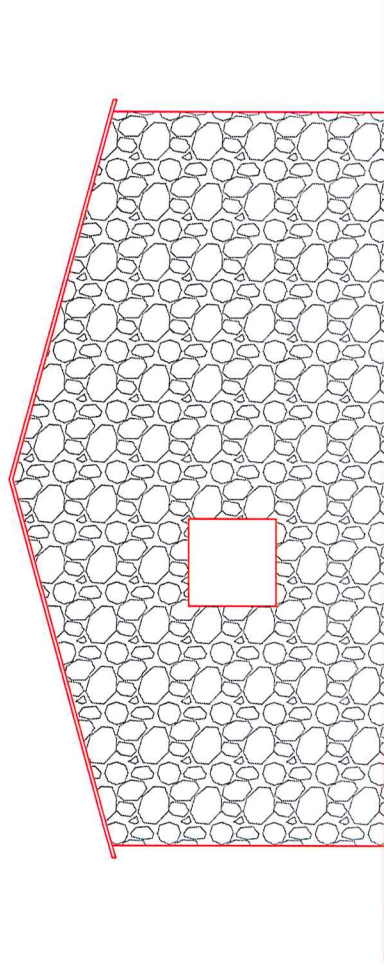

**CASA SEGURA – Crianças Protegidas Adultos Seguros**

**Projeto de Reconstrução da Casa Segura**

**Associação Humanitária dos Bombeiros Voluntários de Penela**

Conclusa o Final

12,86m

7,1556m

0,50m  
1,5846m  
1,00m  
2,6198m

5,87m  
0,30m  
2,20m  
1,12m  
1,95m  
0,30m

5,87m  
1,9257m  
0,70m  
3,2443m

2,96m

0,67m

2,4083m

0,70m

0,462m

0,70m

3,5486m

0,70m

0,712m

12,86m

**Alçado Esquerdo**

**Alçado direito**

**Alçado Frente**

**Alçado Traseiro**