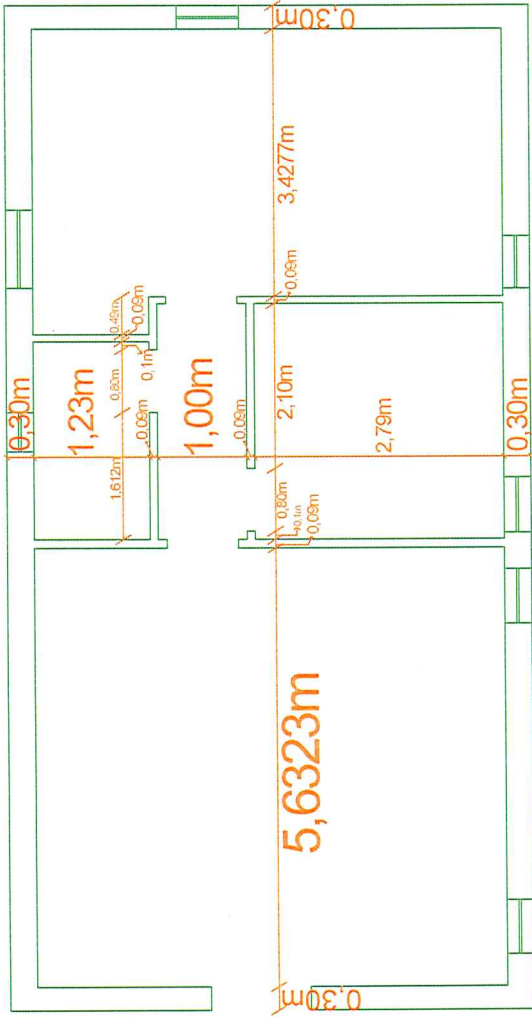

**CASA SEGURA – Crianças Protegidas Adultos Seguros**

**Projeto de Reconstrução da Casa Segura**

**Associação Humanitária dos Bombeiros Voluntários de Penela**

Conclusa o Final

12,86m

7,1556m

0,50m  
1,5846m  
1,00m  
2,6198m

5,87m  
0,30m  
2,20m  
1,12m  
1,95m  
0,30m

5,87m  
1,9257m  
0,70m  
3,2443m

2,96m

0,67m

2,4083m

0,70m

0,462m

0,70m

3,5486m

0,70m

0,712m

12,86m

**Alçado Esquerdo**

**Alçado direito**

**Alçado Frente**

**Alçado Traseiro**