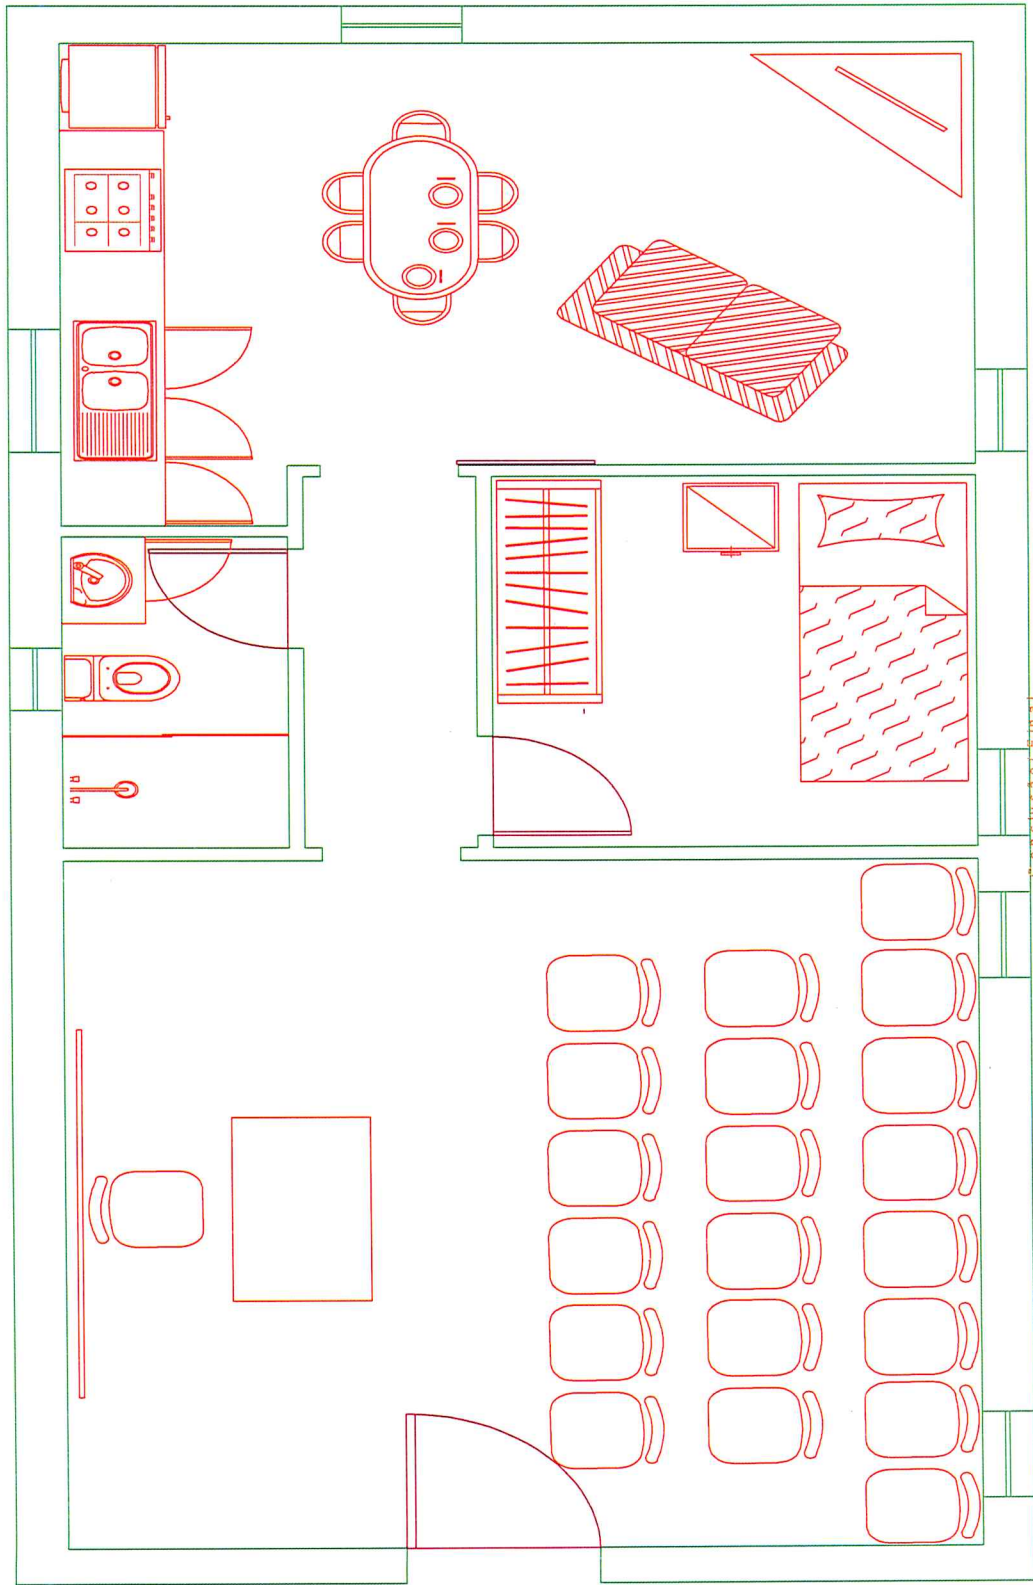

**CASA SEGURA – Crianças Protegidas Adultos Seguros**

**Projeto de Reconstrução da Casa Segura**

**Associação Humanitária dos Bombeiros Voluntários de Penela**

Conclusa o Final

12,86m

7,1556m

0,50m  
1,5846m  
1,00m  
2,6198m

5,87m  
0,30m  
2,20m  
1,12m  
1,95m  
0,30m

5,87m  
1,9257m  
0,70m  
3,2443m

2,96m

0,67m

2,4083m

0,70m

0,462m

0,70m

3,5486m

0,70m

0,712m

12,86m

**Alçado Esquerdo**

**Alçado direito**

**Alçado Frente**

**Alçado Traseiro**